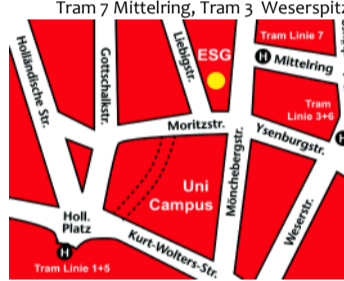

April

Mo 28.4.
20.00h ESG-Chor
Mi 30.4.
18.30h Ökumenischer Semestereröffnungsgottesdienst

Mai

Mo 5.5.
14.30h Bouldern mit Claudius
18.15h Beginn Hatha-Yoga Kurs
20.00h ESG-Chor
Di 6.5.
18.00h Salsa
20.30h Theologische Lounge „Jüd. Gem.“
Mi 7.5.
18.30h ESG-Gottesdienst mit Taufe
20.00h Salsa
Do 8.5.
18/19/20h Beginn Gitarrenkurse
Fr 9.5.
15.30h Universitätsgottesdienst Gießhaus

Mo 12.5.
20.00 Uhr ESG Chor
Di 13.5.
18.00h Salsa
20.00h Vortrag Prof. Busch-Lauer

Mai

Mi 14.5.
18.30h Maigottesdienst für Liebende...
Fr 16.5.
17.00h Kurs „Begegnung ...“
Sa 17.5.
11.00h Fotokurs
So 18.5.
15.00h Kletterwald

Mo 19.5.
20.00 Uhr ESG Chor
Di 20.5.
19.00h Abend „Networking...“ mit VTS e.v.
Mi 21.5.
18.30h ESG-Gottesdienst
20.00h Salsa
Sa 23.5.
19.00h Intern. Maifest

Mo 26.5.
20.00 Uhr ESG Chor
Di 27.5.
18.00h Salsa
20.00h Länderabend UKRAINE
Mi 28.5.
18.30h Taizé-Gottesdienst CROSS
20.00h Salsa

Juni

Mo 2.6.
20.00 Uhr ESG Chor
Di 3.6.
18.00h Salsa
20.00h DIALOGTREFF
Mi 4.6.
18.30h ESG-Gottesdienst
20.00h Salsa
Di 10.6.
18.00h Salsa
20.00h Theologische Lounge „Transition“
Mi 11.6.
18.30h ESG-Gottesdienst m. Chin. Bibelk.
20.00h Salsa
So 15.6.
10.00h Kanutour

Mo 16.6.
20.00 Uhr ESG Chor
Di 17.6.
18.00h Salsa
20.00h Länderabend PALÄSTINA
Mi 18.6.
18.30h ESG-Gottesdienst
20.00h Salsa
Mo 23.6.
20.00 Uhr OpenStage
Di 24.6.
18.00h Salsa
18.00h Moscheebesuch

Mi 25.6.
18.30h Taizé-Gottesdienst CROSS
20.00h Salsa
Mo 30.6.
20.00 Uhr ESG-Chor

Juli

Di 1.7.
18.00h Salsa
20.00h Länderabend Syrien
Mi 2.7.
18.30h BUGA-Strandgottesdienst
20.00h Salsa
Sa 5.7.
10.00h Pilgerwanderung

Di 8.7.
18.00h Salsa
Mi 9.7.
18.30h Ökumenischer Semesterabschlussgottesdienst

ab Mo 14.7 wochentags
9-18h Platz zum Lernen in der ESG

Schöne Semesterferien!
Mi 15.10.
18.30h Ökumenischer Semestereröffnungsgottesdienst WiSe 2014/15, Karlskirche Kassel

Platz zum Lernen

Arbeitsplätze in der ESG

Die Bibliothek ist überfüllt, in der WG ist es zu laut, allein zu Hause zu einsam... Wir haben **Platz zum Lernen** für Einzelne und Arbeitsgruppen. Ab Mo 14.7.2014 stehen von 9-18 Uhr ruhige Arbeitsplätze in der ESG zur Verfügung, dazu frischer Kaffee und Tee. Der Wintergarten lädt zum Entspannen ein, der Campus ist in Sichtweite. Schließfächer vorhanden. Da die Plätze begrenzt sind, anmelden bis 30.6. im ESG Büro und Platz reservieren!

Fest & Feiern

Internationales Maifest

Kultur, Tanz und Musik von und mit ESG, KHG, Buddy- und Patenprogramm der Uni. Alle bringen etwas zum „Bring & Share- Buffet“ mit. JedeR kann einen kleinen kulturellen Beitrag zum Thema „Der (erste) Sommer in Deutschland“ vorbereiten oder ein typisches sommerliches Gedicht/Lied vortragen bzw. singen. Beiträge bitte bis zum 16.5. an das ESG-Büro. Ein Klavier steht bereit. Die Darbietungen werden prämiert!
23.5.2014, ab 19 Uhr, Terrasse/Saal DBH

International students

Hilfe für Internationale Studierende