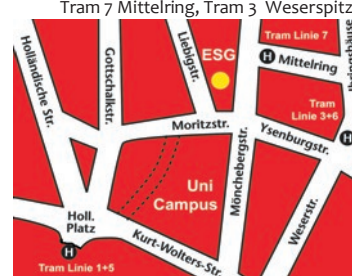

ESG Newsletter
www.esg-kassel.de

Oktober

Mo 12.10.
20.15h ESG-Chor

Mi 14.10.
17.00h Rathausempfang
18.30h Ökumenischer Universitätsgottesdienst zur Semestereröffnung

Mo 19.10.
20.15h ESG-Chor

Mi 21.10.
18.30h ESG-Gottesdienst und Gemeindeabend

Mo 26.10.
20.15h ESG-Chor

Mi 28.10.
18.30h Taizé-Gottesdienst CROSS

Do 29.11.
18.00h Vorbesprechung Gitarrenkurse

November

Mo 2.11.
20.15h ESG-Chor

Di 3.11.
18.15h Beginn Tanzkurs Anfänger
20.15h „Gespräche über Gott und die Welt“

Mi 4.11.
18.30h ESG-Gottesdienst mit Abendmahl und Gemeindeabend

November

Mo 9.11.
20.15h ESG-Chor

Di 10.11
20.00h Theol. Lounge „Muslime an deutschen Hochschulen“

Mi 11.11.
18.30h ESG-Gottesdienst zum Martinstag mit Gänseessen

Fr 13.11.
18.30 h Nach der Lichter CROSS

Sa 14.11.
11.00 h Fotokurs

Mo 16.11.
20.15h ESG-Chor

Di 17.11.
20.00 h Lesung Karasholi

Mi 18.11.
18.30h ESG-Gottesdienst und Gemeindeabend

So 22.11.
11-19 h Besuch der ESG Paderborn

Mo 23.11.
20.15h ESG-Chor

Di 24.11.
20.15 h Adventsbasteln

Mi 25.11.
18.30h Taizé-Gottesdienst CROSS

November

Mo 30.11.
20.00 Uhr 7. ESG OpenStage

Dezember

Di 1.12.
20.15h „Gespräche über Gott und die Welt“

Mi 2.12.
18.30h ESG-Gottesdienst mit Abendmahl und Gemeindeabend

Fr 4.12.-So 6.12.
Studienreise München

Mo 7.12.
20.15h ESG-Chor

Di 8.12.
18.15h Beginn Tanzkurs Fortgeschrittene
20.15h Plätzchen backen

Mi 9.12.
18.30h ESG-Gottesdienst und Gemeindeabend

Mo 14.12.
20.15h ESG-Chor

Di 15.12.
20.15h Dialogtreff

Mi 16.12.
18.30h Ökumenischer Adventsgottesdienst mit anshl. Adventsfeier

Januar

Mo 11.1.
20.15h ESG-Chor

Di 12.1.
20.15h „Gespräche über Gott und die Welt“

Mi 13.1.
18.30h ESG-Gottesdienst mit Abendmahl und Gemeindeabend

Mo 18.1.
20.15h ESG-Chor

Di 19.1.
20.00h Länderabend KOLUMBIEN

Mi 20.1.
18.30h ESG-Gottesdienst und Gemeindeabend

Mo 25.1.
20.15h ESG-Chor

Di 26.1.
20.00h Dialogtreff

Mi 27.1.
18.30h Taizé-Gottesdienst im DBH!!!

Februar

Mo 1.2.
20.15h ESG-Chor

Mi 3.2.
18.30h Ökumenischer Semesterabschlussgottesdienst

Fr 5.2.
19.00 h ESG-Winterball mit Mitbring-Buffer

Fr 12.2
18.30 h 1. ESG-ALUMNI-Treffen

Fr 24.2. - S 26.2.
Fahrt in den Schnee/Harz zum Skifahren, Rodeln, Wandern

Sommersemester

Mi 20.4.2016
Ökumenischer Semestereröffnungsgottesdienst

Platz zum Lernen

Arbeitsplätze in der ESG

Ab Mo 15.2.2016 stehen von 9-18 Uhr wieder ruhige Arbeitsplätze in der ESG zur Verfügung. Schließfächer vorhanden. Begrenzte Plätze - bitte reservieren im ESG-Büro.

Fest & Feiern

NEU: ESG Winterball

Nach einem Semester Tanzkurs und der Erinnerung an unseren Sommerball feiern wir erstmalig einen Winterball mit Mitbring-Buffer! Fr 5.2.2016, ab 19 Uhr, DBH.

Anmeldung: bis 1.2. im ESG Büro

Martinstag mit Gänseessen

Am 11.11., 18.30 Uhr, feiern wir Gottesdienst am Martinstag und anschließend findet ein festliches Gänseessen statt (Beitrag: € 5/ Studierende). **Anmeldung Essen:** bis 6.11. ESG Büro.

7. ESG-Open Stage - im Advent!